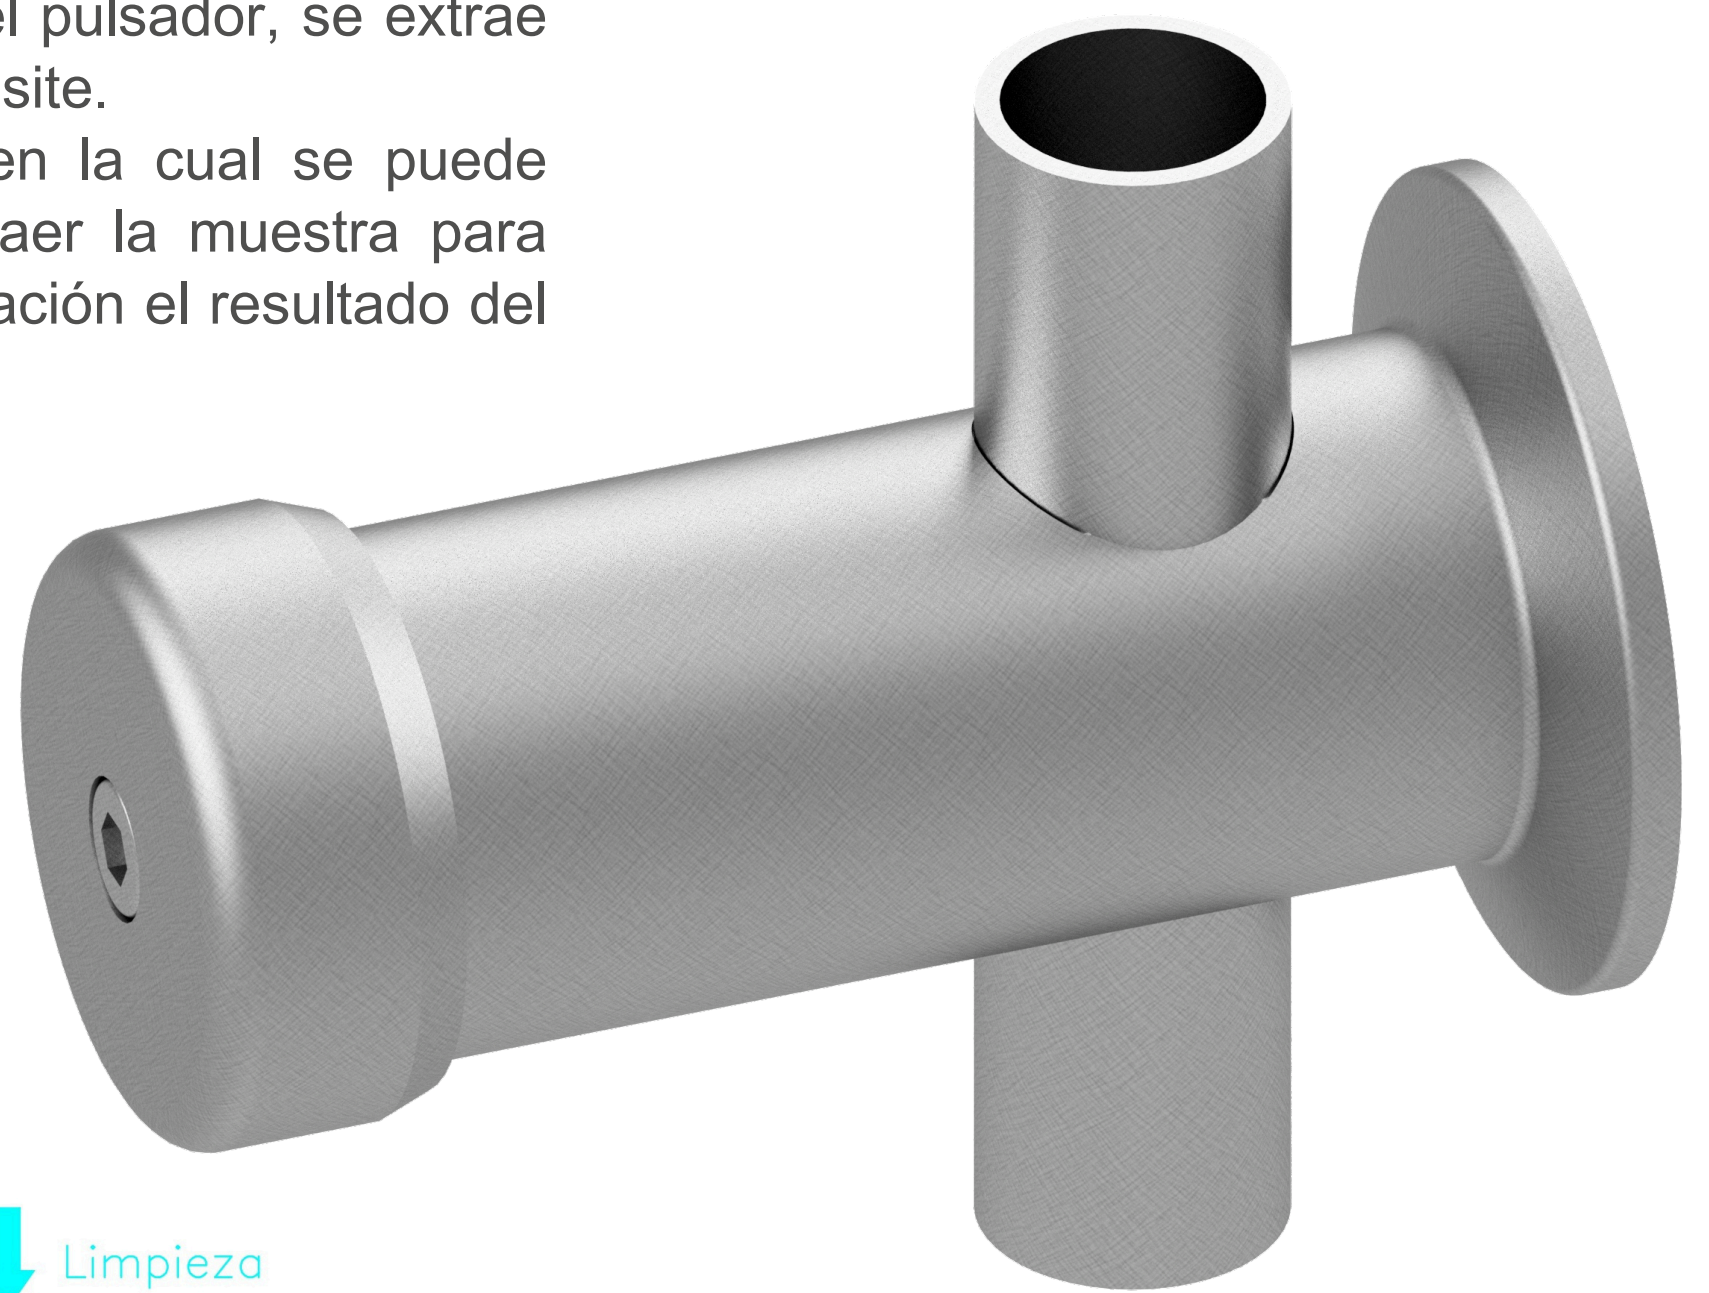

# Tomamuestra 721000, pulsador 25.4mm con conexión para limpieza

## FUNCIONAMIENTO

Mientras se mantiene presionado el pulsador, se extrae la cantidad de muestra que se necesite.

En este caso tiene una entrada en la cual se puede sanitizar antes y después de extraer la muestra para asegurar de no tener ninguna alteración el resultado del muestreo.