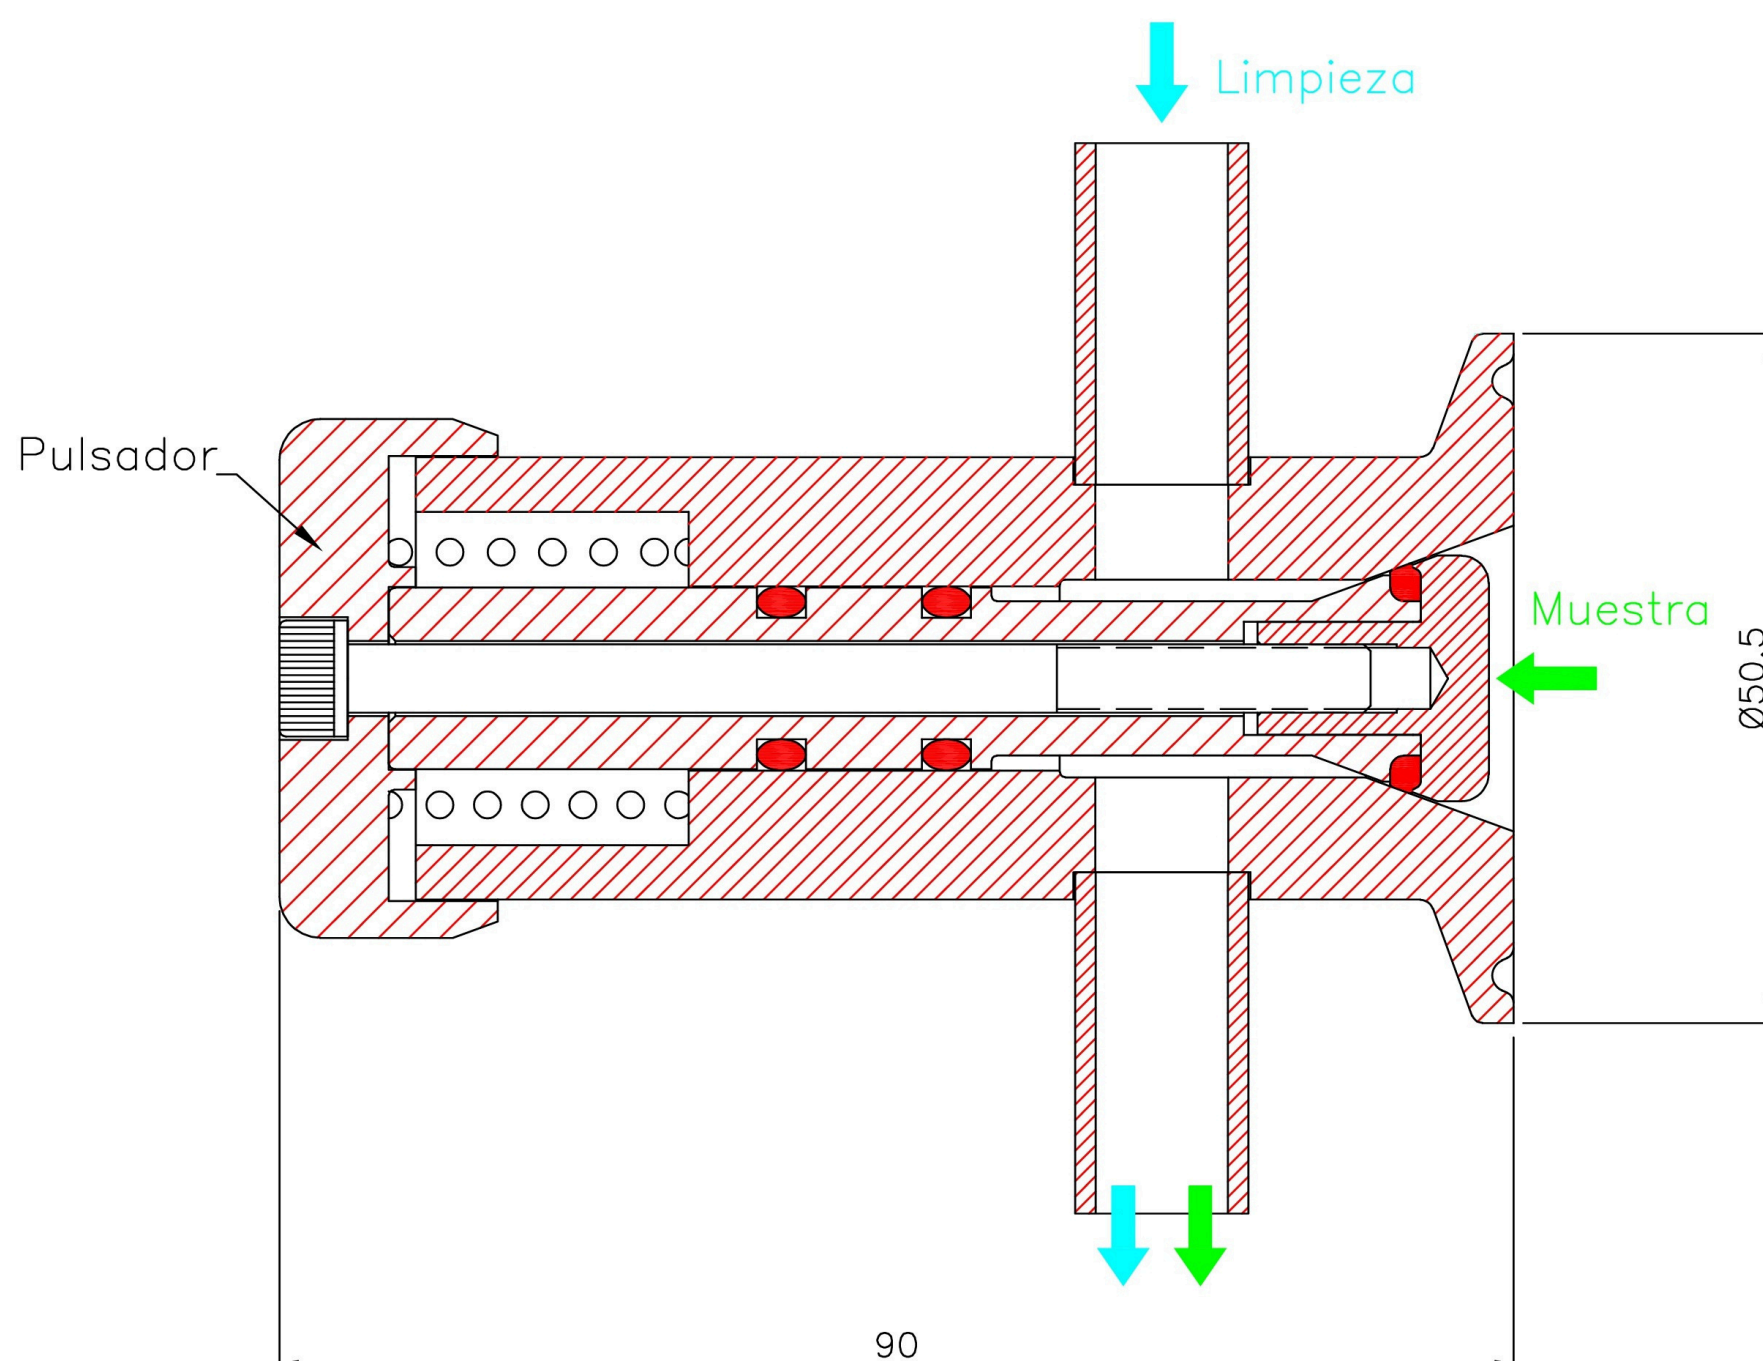

# Tomamuestra 721000, pulsador 25.4mm con conexión para limpieza

## FUNCIONAMIENTO

Mientras se mantiene presionado el pulsador, se extrae la cantidad de muestra que se necesite.

En este caso tiene una entrada en la cual se puede sanitizar antes y después de extraer la muestra para asegurar de no tener ninguna alteración el resultado del muestreo.