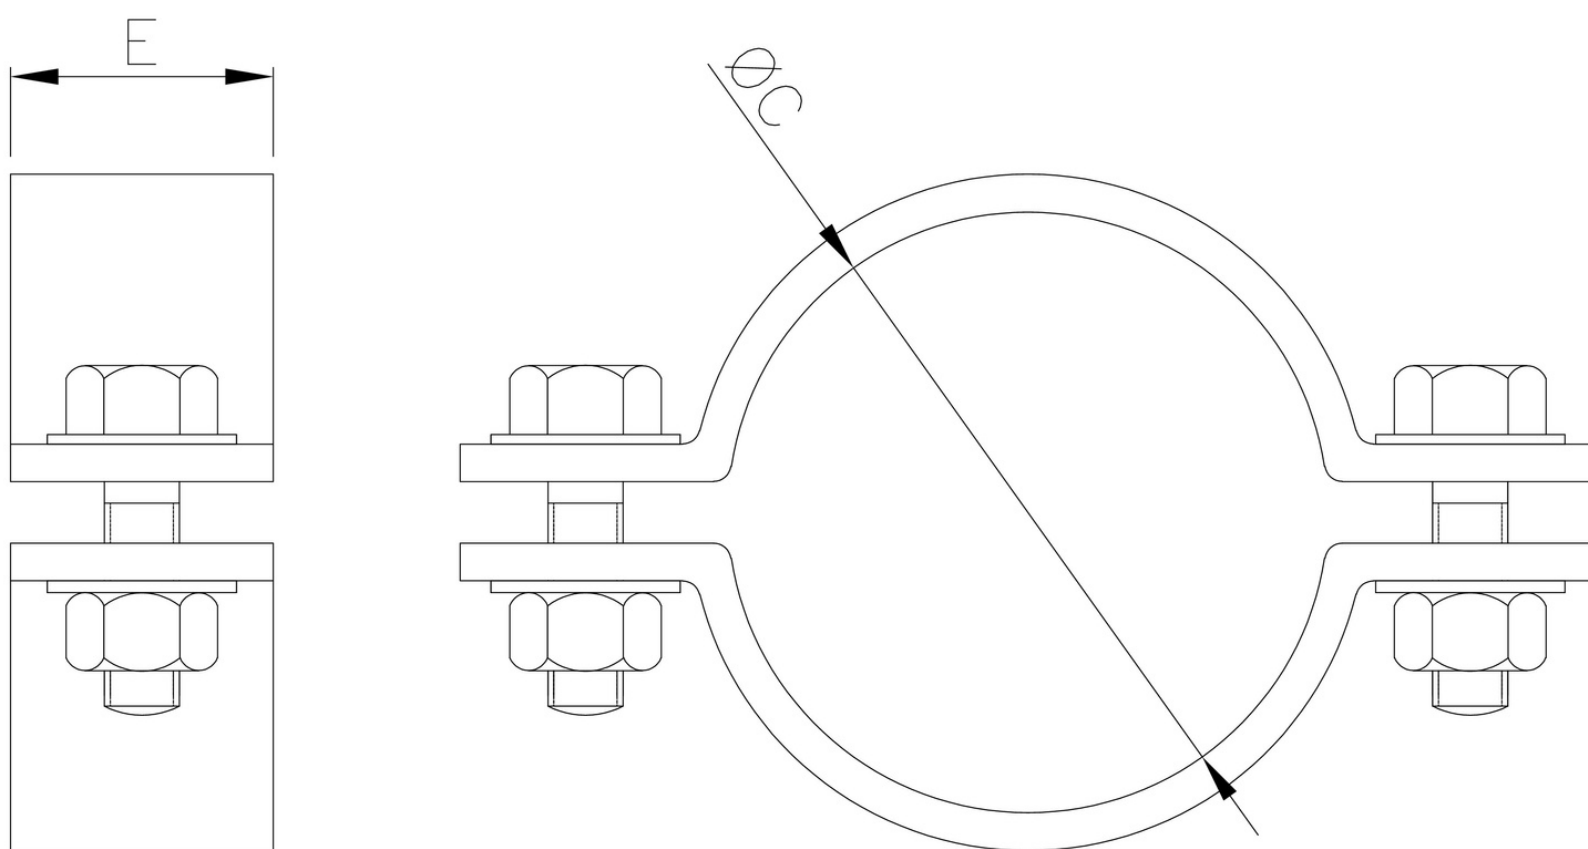

Dimensiones generales (mm)

A	ØB	ØC	E
65	9,5	12,7	7/8" x 1/8"
65	9,5	19	7/8" x 1/8"
71	9,5	25,4	7/8" x 1/8"
74	9,5	31,7	7/8" x 1/8"
77	9,5	38,1	7/8" x 1/8"
84	12,7	50,8	7/8" x 1/8"
90	12,7	63,5	7/8" x 1/8"
96	12,7	76,2	7/8" x 1/8"
109	12,7	101,6	1" x 1/8"
139	15,8	127	1 1/4" x 3/16"
180	15,8	152,4	1 1/2" x 3/16"
239	19	203,2	2" x 3/16"

Soporte estampado para caño sin varilla

TAMAÑO

004	12,7
006	19,0
008	25,4
009	31,7
010	38,1
011	50,8
012	63,5
013	76,1
015	101,6
016	127,0
017	152,4
018	203,2

934Z000 010 210 000000

SOPORTE ESTAMPADO SIN VARILLA C/TCA-ARAND.GROW. 38.1 MATE 304

Dimensiones generales (mm)	
ØC	E
12,7	7/8" x 1/8"
19	7/8" x 1/8"
25,4	7/8" x 1/8"
31,7	7/8" x 1/8"
38,1	7/8" x 1/8"
50,8	7/8" x 1/8"
63,5	7/8" x 1/8"
76,2	7/8" x 1/8"
101,6	1" x 1/8"
127	1 1/4" x 3/16"
152,4	1 1/2" x 3/16"
203,2	2" x 3/16"