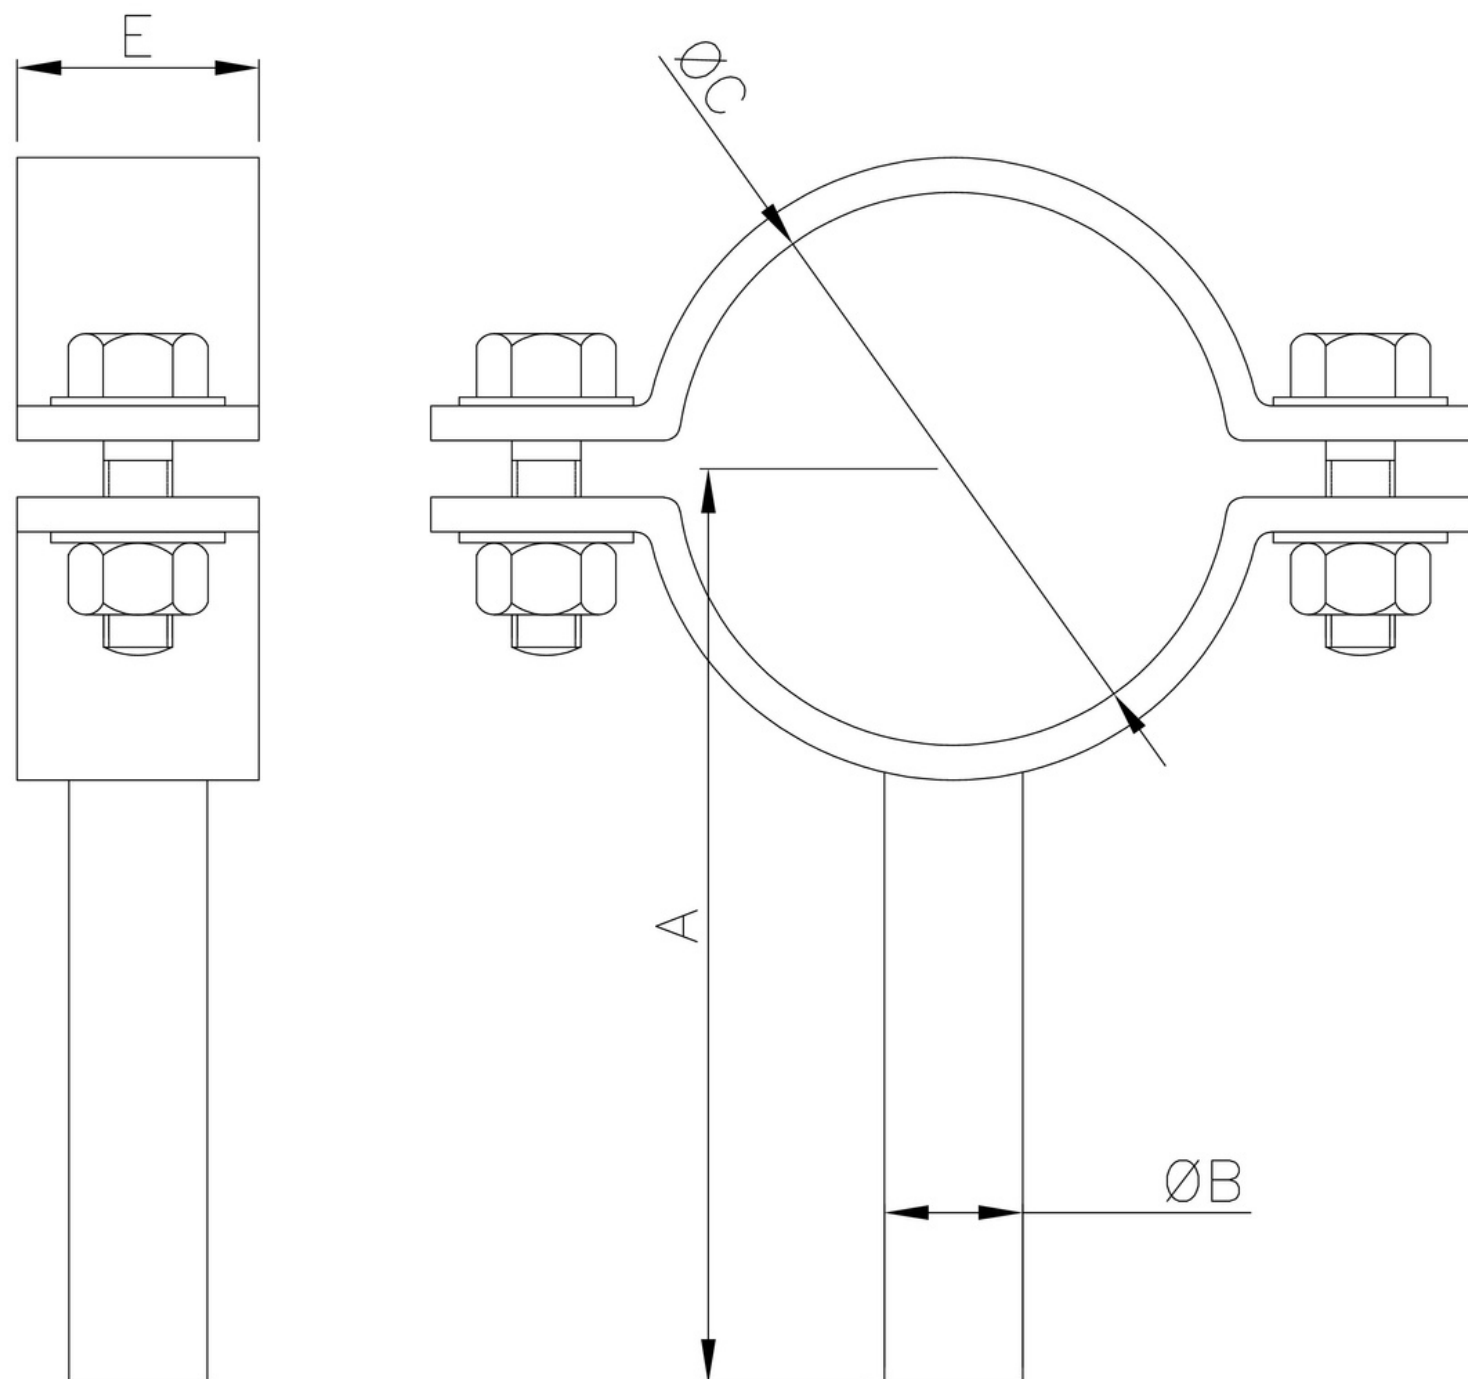

Soporte estampado con y sin varilla

TAMAÑO

004	12,7
006	19,0
008	25,4
009	31,7
010	38,1
011	50,8
012	63,5
013	76,1
015	101,6
016	127,0
017	152,4
018	203,2

935Z000 011 210 000000

SOPORTE ESTAMPADO CON VARILLA C/TCA-ARAND.GROW. 50.8 MATE 304

Dimensiones generales (mm)

A	ØB	ØC	E
65	9,5	12,7	7/8" x 1/8"
65	9,5	19	7/8" x 1/8"
71	9,5	25,4	7/8" x 1/8"
74	9,5	31,7	7/8" x 1/8"
77	9,5	38,1	7/8" x 1/8"
84	12,7	50,8	7/8" x 1/8"
90	12,7	63,5	7/8" x 1/8"
96	12,7	76,2	7/8" x 1/8"
109	12,7	101,6	1" x 1/8"
139	15,8	127	1 1/4" x 3/16"
180	15,8	152,4	1 1/2" x 3/16"
239	19	203,2	2" x 3/16"

Soporte estampado para caño sin varilla

TAMAÑO

004	12,7
006	19,0
008	25,4
009	31,7
010	38,1
011	50,8
012	63,5
013	76,1
015	101,6
016	127,0
017	152,4
018	203,2

934Z000 010 210 000000

SOPORTE ESTAMPADO SIN VARILLA C/TCA-ARAND.GROW. 38.1 MATE 304

Dimensiones generales (mm)	
ØC	E
12,7	7/8" x 1/8"
19	7/8" x 1/8"
25,4	7/8" x 1/8"
31,7	7/8" x 1/8"
38,1	7/8" x 1/8"
50,8	7/8" x 1/8"
63,5	7/8" x 1/8"
76,2	7/8" x 1/8"
101,6	1" x 1/8"
127	1 1/4" x 3/16"
152,4	1 1/2" x 3/16"
203,2	2" x 3/16"