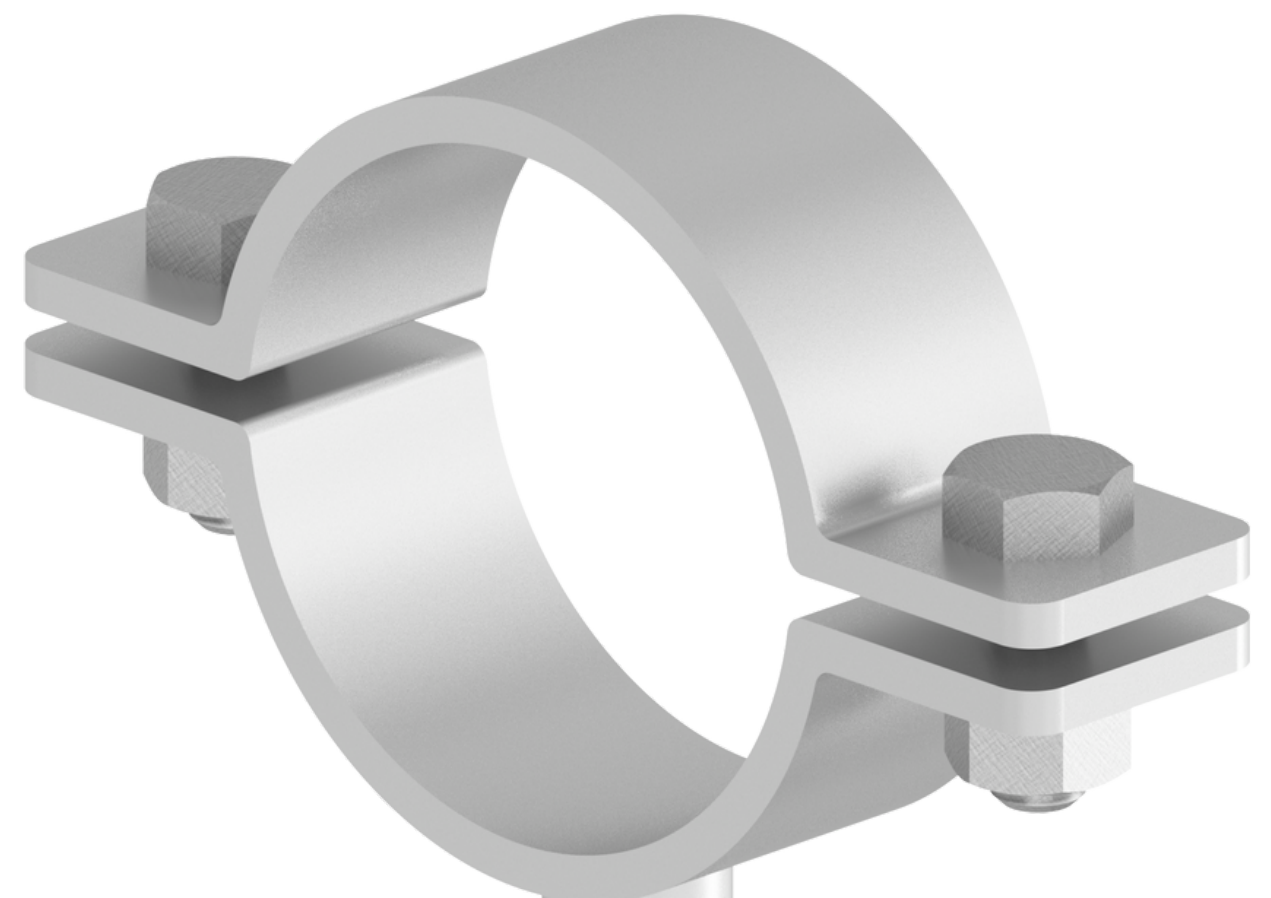

Soporte estampado con y sin varilla

TAMAÑO

004	12,7
006	19,0
008	25,4
009	31,7
010	38,1
011	50,8
012	63,5
013	76,1
015	101,6
016	127,0
017	152,4
018	203,2

935Z000 011 210 000000

SOPORTE ESTAMPADO CON VARILLA C/TCA-ARAND.GROW. 50.8 MATE 304

Dimensiones generales (mm)

A	ØB	ØC	E
65	9,5	12,7	7/8" x 1/8"
65	9,5	19	7/8" x 1/8"
71	9,5	25,4	7/8" x 1/8"
74	9,5	31,7	7/8" x 1/8"
77	9,5	38,1	7/8" x 1/8"
84	12,7	50,8	7/8" x 1/8"
90	12,7	63,5	7/8" x 1/8"
96	12,7	76,2	7/8" x 1/8"
109	12,7	101,6	1" x 1/8"
139	15,8	127	1 1/4" x 3/16"
180	15,8	152,4	1 1/2" x 3/16"
239	19	203,2	2" x 3/16"

Soporte estampado para caño sin varilla

TAMAÑO

004	12,7
006	19,0
008	25,4
009	31,7
010	38,1
011	50,8
012	63,5
013	76,1
015	101,6
016	127,0
017	152,4
018	203,2

934Z000 010 210 000000

SOPORTE ESTAMPADO SIN VARILLA C/TCA-ARAND.GROW. 38.1 MATE 304

Dimensiones generales (mm)	
ØC	E
12,7	7/8" x 1/8"
19	7/8" x 1/8"
25,4	7/8" x 1/8"
31,7	7/8" x 1/8"
38,1	7/8" x 1/8"
50,8	7/8" x 1/8"
63,5	7/8" x 1/8"
76,2	7/8" x 1/8"
101,6	1" x 1/8"
127	1 1/4" x 3/16"
152,4	1 1/2" x 3/16"
203,2	2" x 3/16"