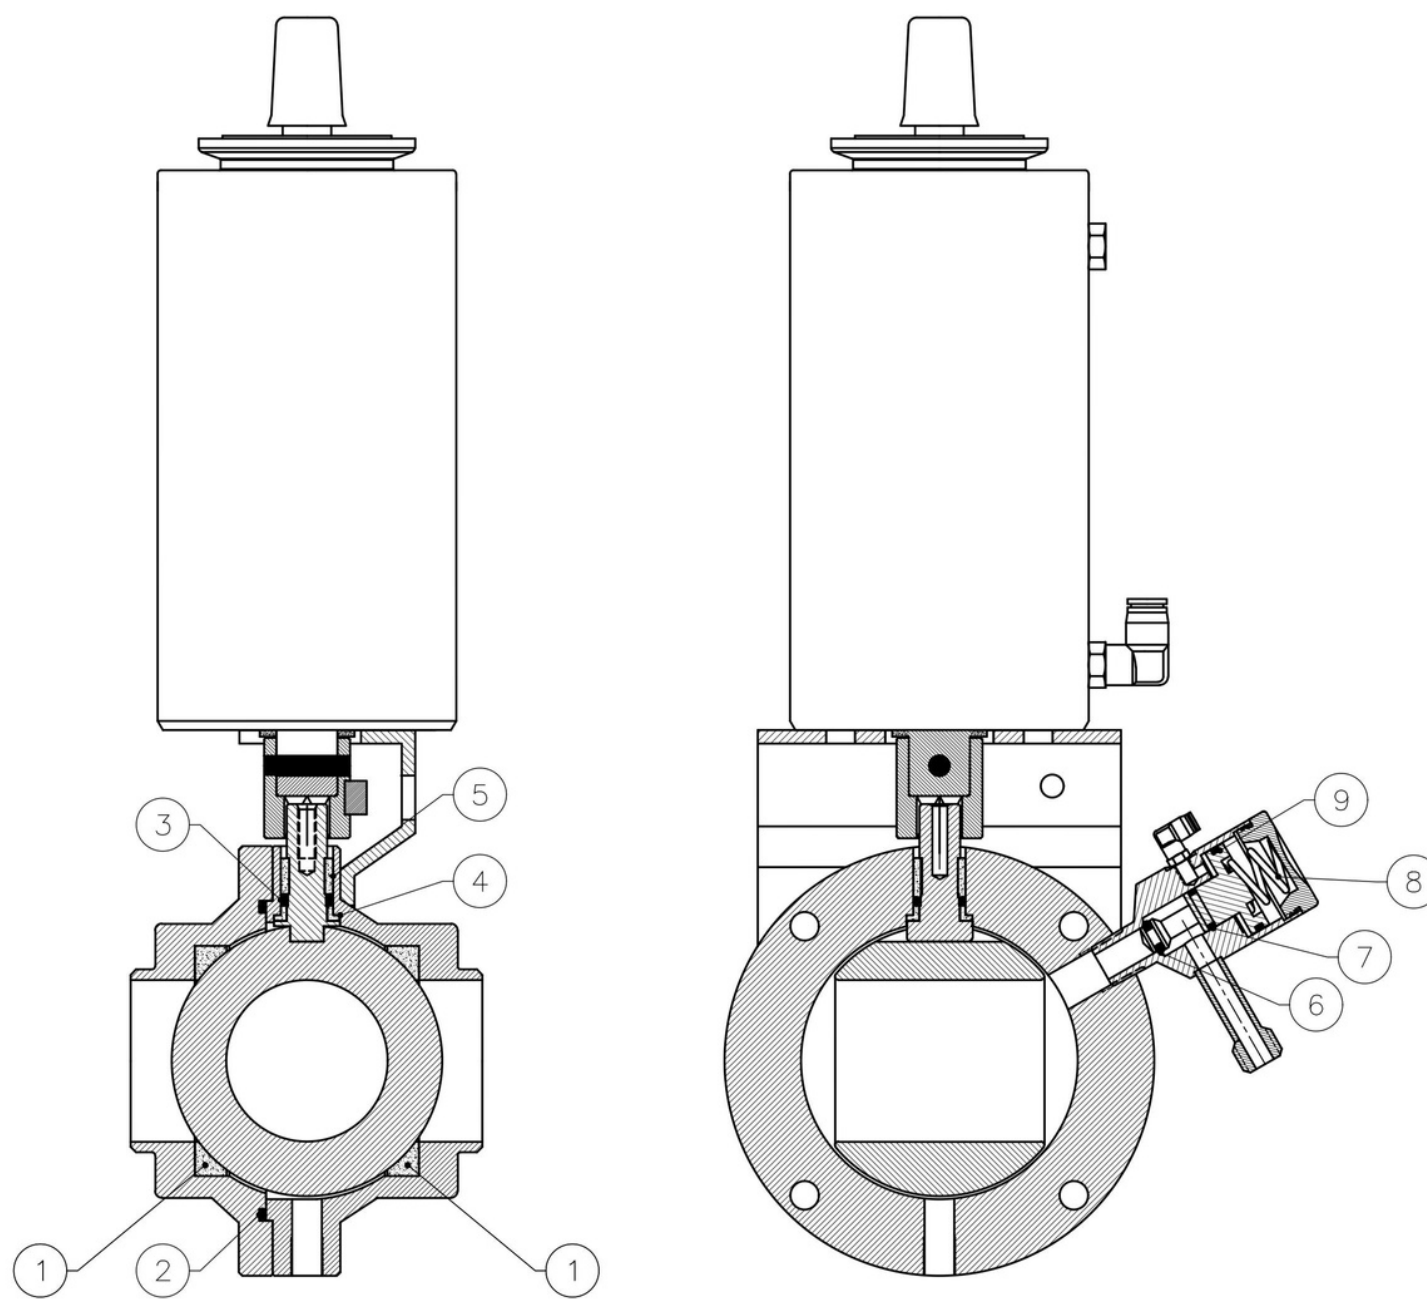

Repuestos válvula de bola

N°	DESCRIPCION	ARTICULO			
1	JUNTA VALVULA BOLA PTFE	624040100T	624040110T	624040120T	624040130T
2	O-RING	402-14860	402-15360	402-15560	402-15960
3	O-RING	402-11160	402-11160	402-11260	402-11260
4	BUJE CORTO VALVULA BOLA PTFE	624090110T	624090110T	624090120T	624090130T
5	BUJE PARTIDO VALVULA BOLA PTFE	624080110T	624080110T	624080120T	624080130T
6	O-RING	402-10660	402-10660	402-10660	402-10660
7	O-RING	402-01260	402-01260	402-01260	402-01260
8	RESORTE P/CILINDRO DE LIMPIEZA	6618006923	6618006923	6618006923	6618006923
9	O-RING	402-02260	402-02260	402-02260	402-02260

ACTUADOR NEUMATICO				
DIAMETRO VALVULA	Ø38,1	Ø50,8	Ø63,5	Ø76,2
Øactuador Ø88,9mm	Actuador Neum. Art. 180		Actuador Neum. Art. 180	
Øactuador Ø114,3mm	Actuador Neum. Art. 182		Actuador Neum. Art. 182	