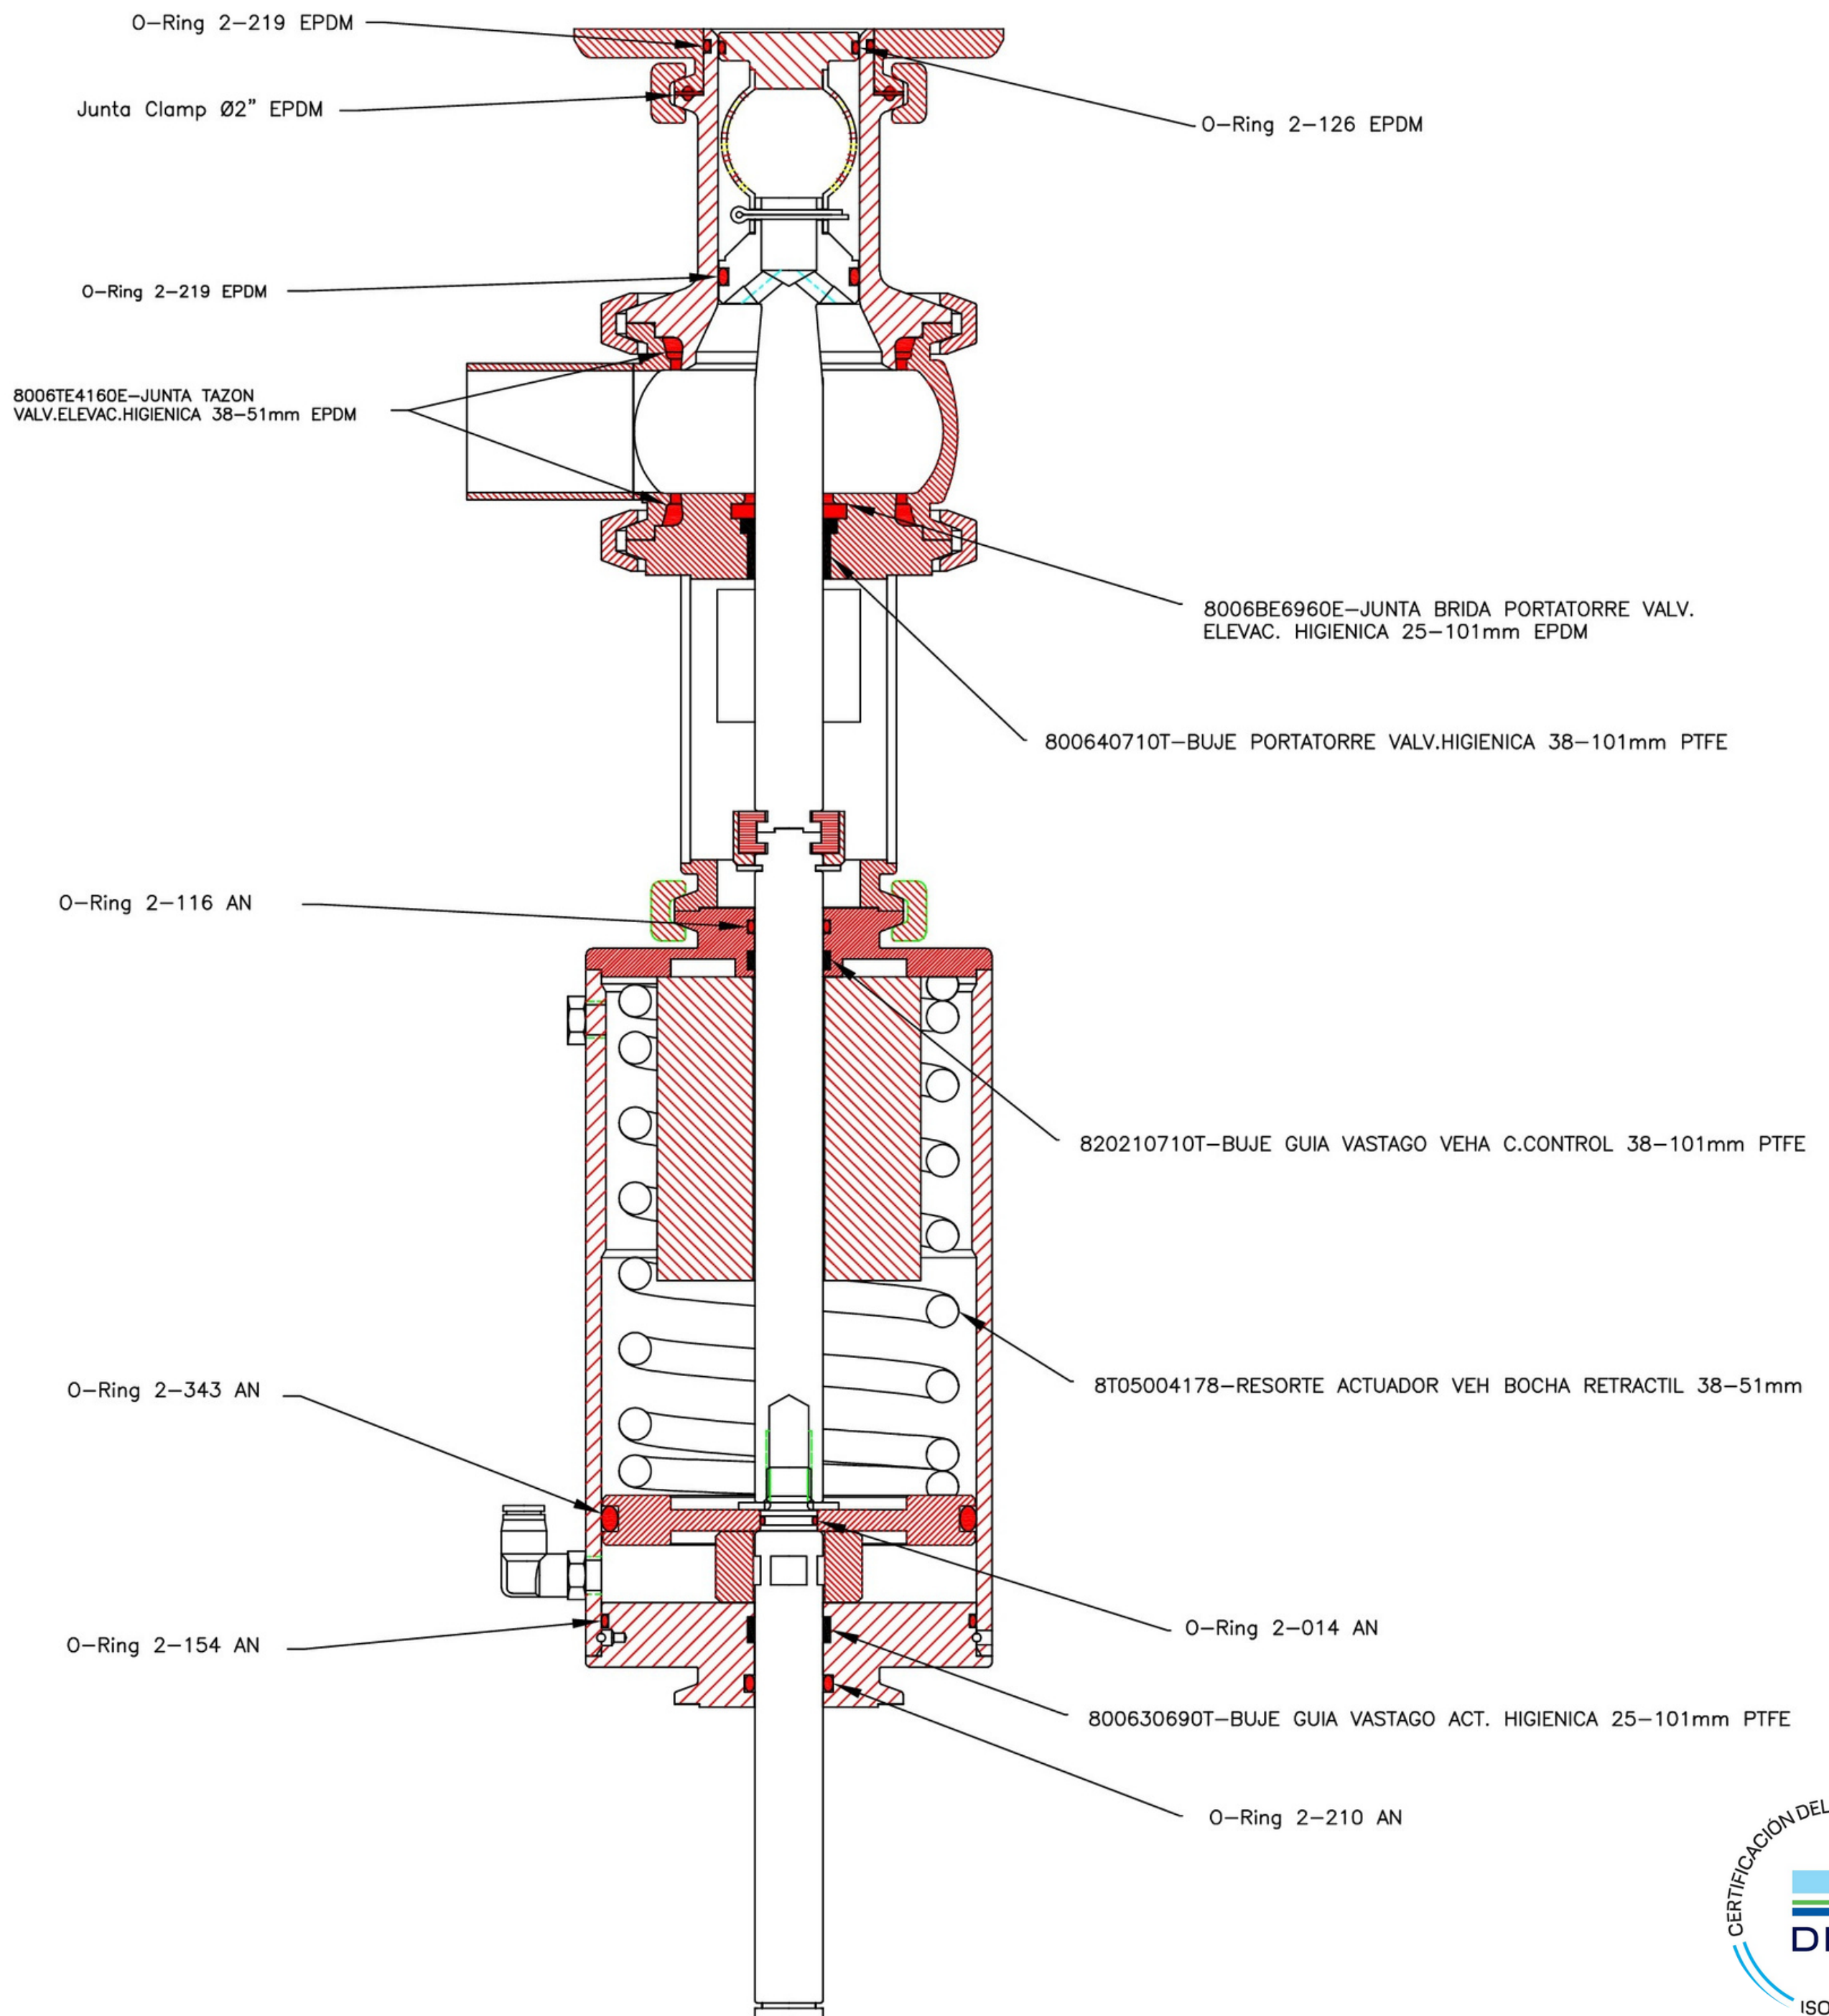

Repuestos bocha retráctil Ø38.1

Las especificaciones de los productos representados en estas páginas, están sujetas a cambios sin previo aviso