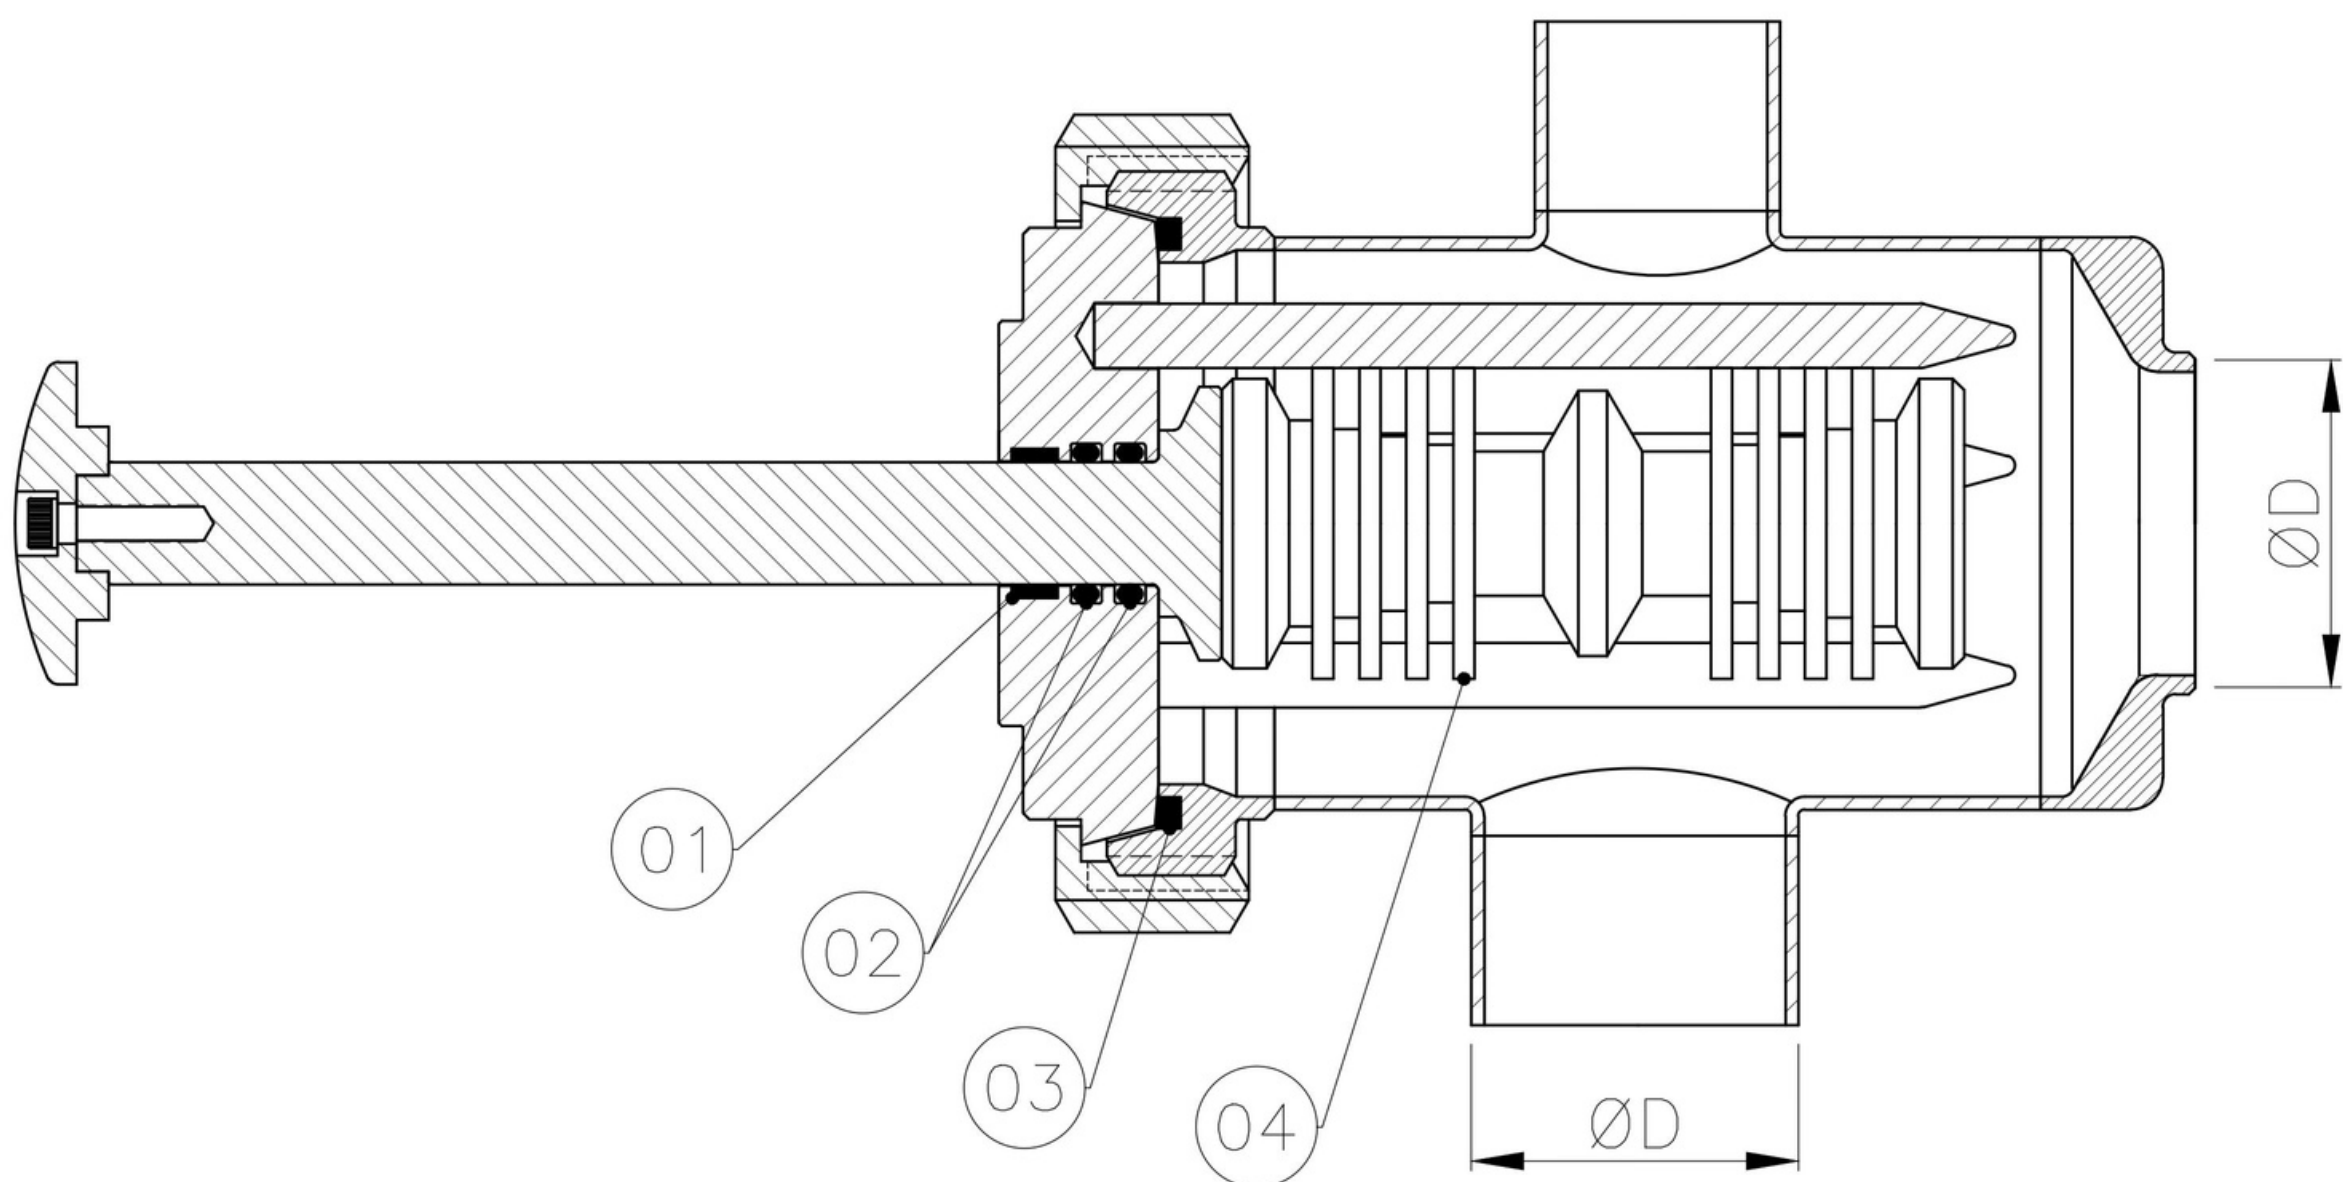

Repuestos estación PIG palanca

Nº	DIÁMETRO (ØD)	Ø38.1	Ø50.8	Ø63.5	Ø76.2	Ø101.6
1	Buje guía vástago PTFE	800630690T	800630690T	800630690T	800630690T	800630690T
2	O-ring	402-21060	402-21060	402-21060	402-21060	402-21060
3	Junta p/union DIN	3003021260	3003021460	3003021560	3003021560	3003021660
4	PIG 8 anillos	PRS-P15B-R-B	PRS-P20B-R-B	PRS-P25B-R-B	PRS-P30B-R-B	PRS-P40B-R-B