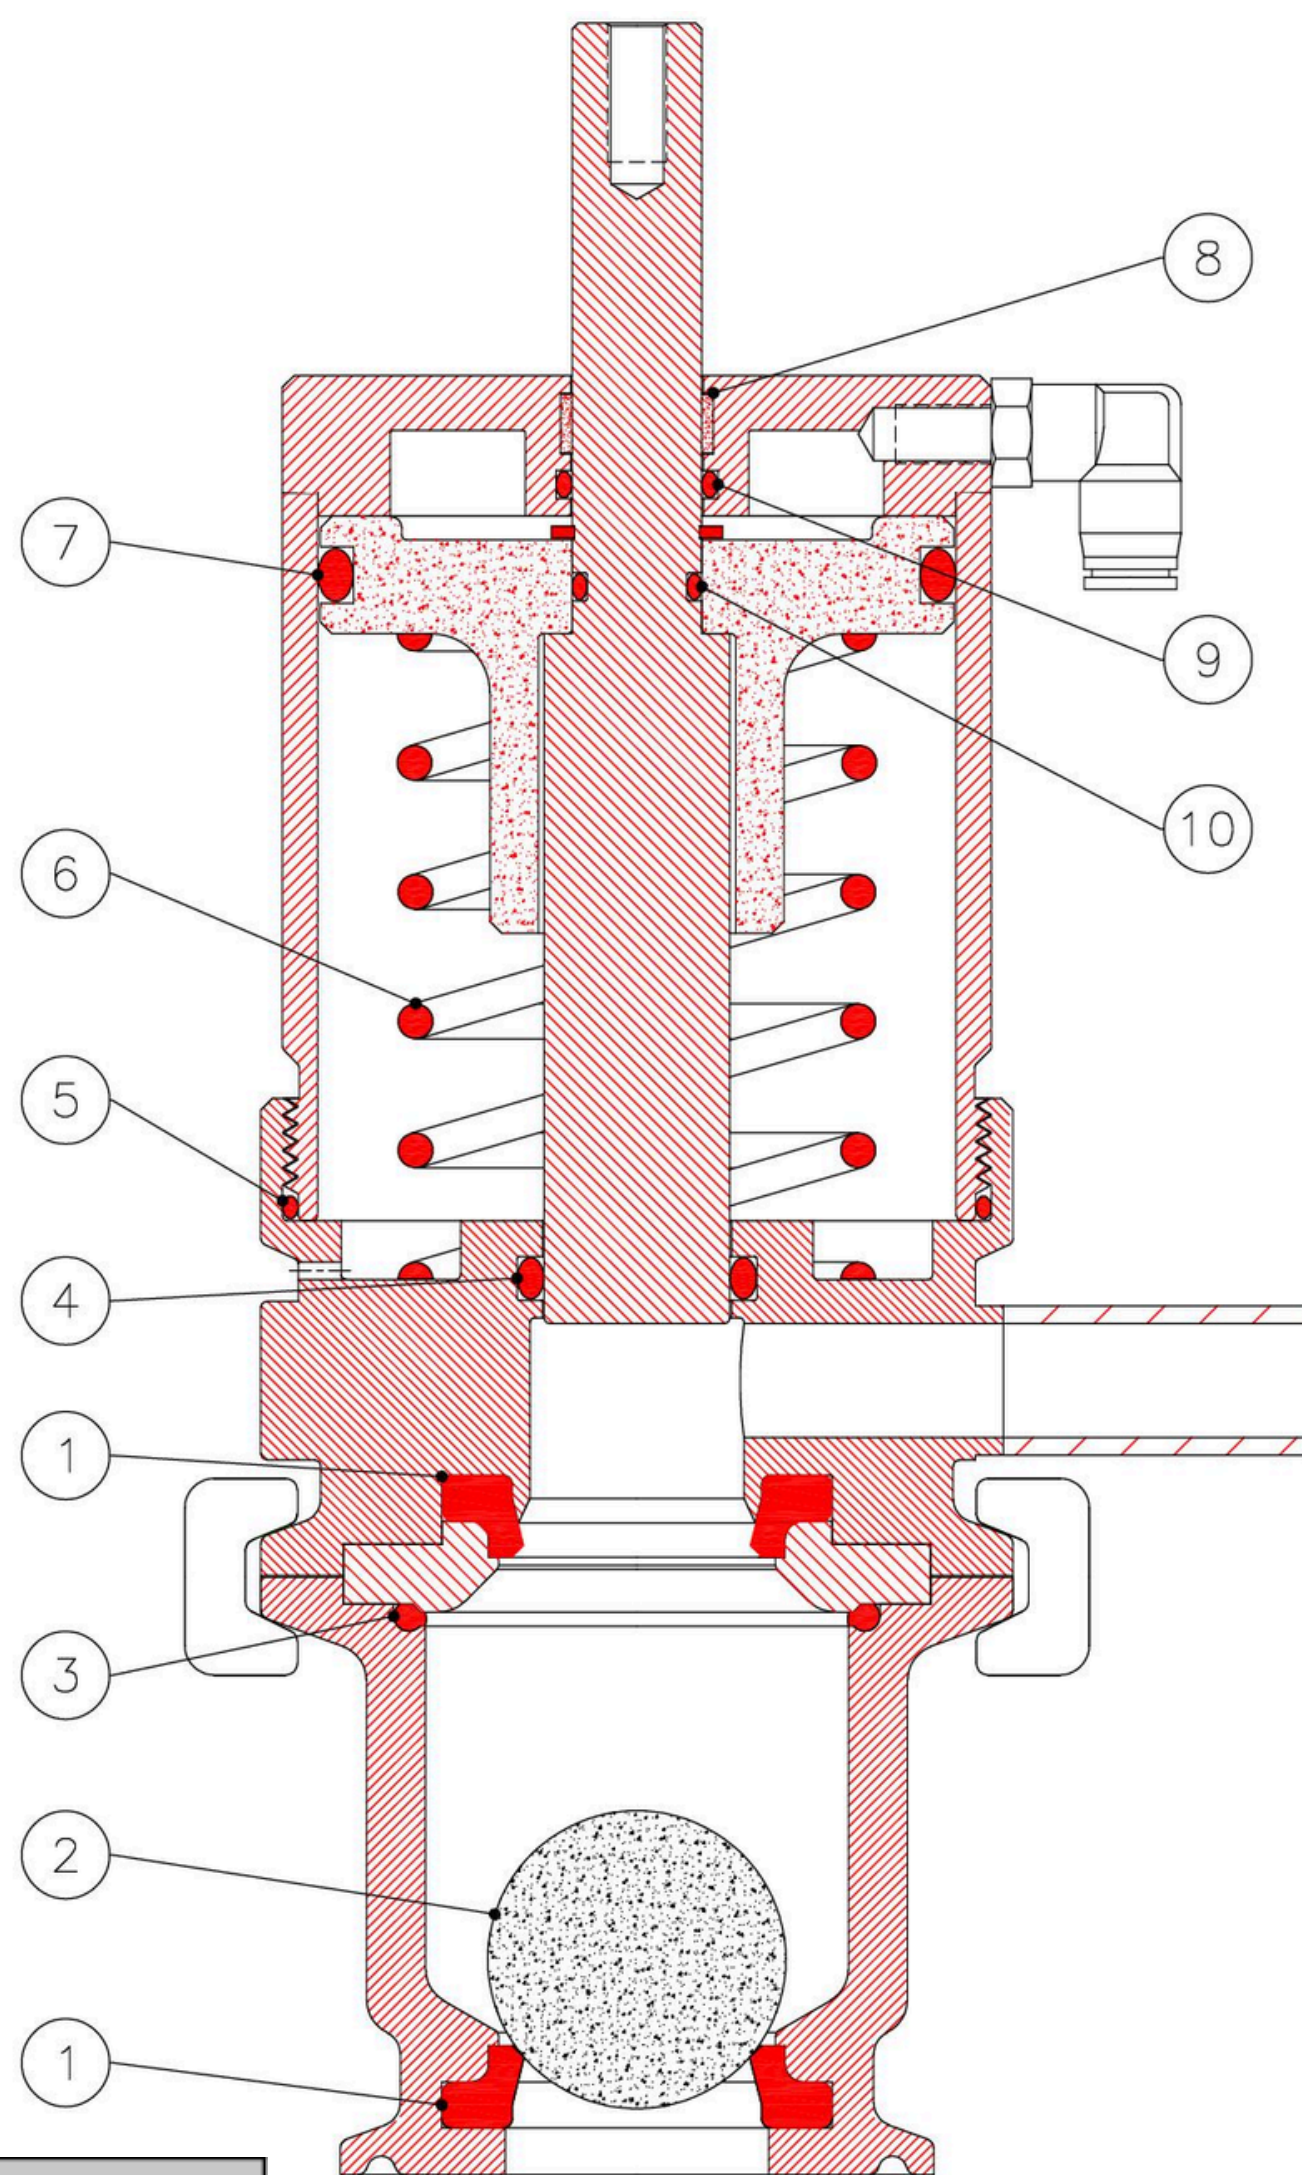

Repuestos válvula desaireadora apto CIP

VALVULA DESAIREACION APTO CIP C/ACTUADOR CON RESORTE 25.4mm 316L		
1	JUNTA BRIDA PORTATORRE VALV. ELEVAC. HIGIENICA 25-101mm	8006B_6960_
2	ESFERA PARA VALVULA DESAIREADORA APTO CIP 25.4mm POLIPROPILENO	7300300809
3	O-RING N° 2-127	402-12760_
4	O-RING N° 2-114	402-11460_
5	O-RING N° 2-035 ACRILO NITRILO	402-03560A
6	RESORTE ACTUADOR VALVULA DESAIREADORA APTO CIP 25.4mm AISI 302	7300500803
7	O-RING N°2-225 ACRILO NITRILO	402-22560A
8	BUJE GUIA VASTAGO VALVULA DESAIREADORA APTO CIP 25.4mm PTFE	7300250860T
9	O-RING N° 2-013 ACRILO NITRILO	402-01360A
10	O-RING N°2-011 ACRILO NITRILO	402-01160A
KIT COMPLETO DE REPARACION		KIT730